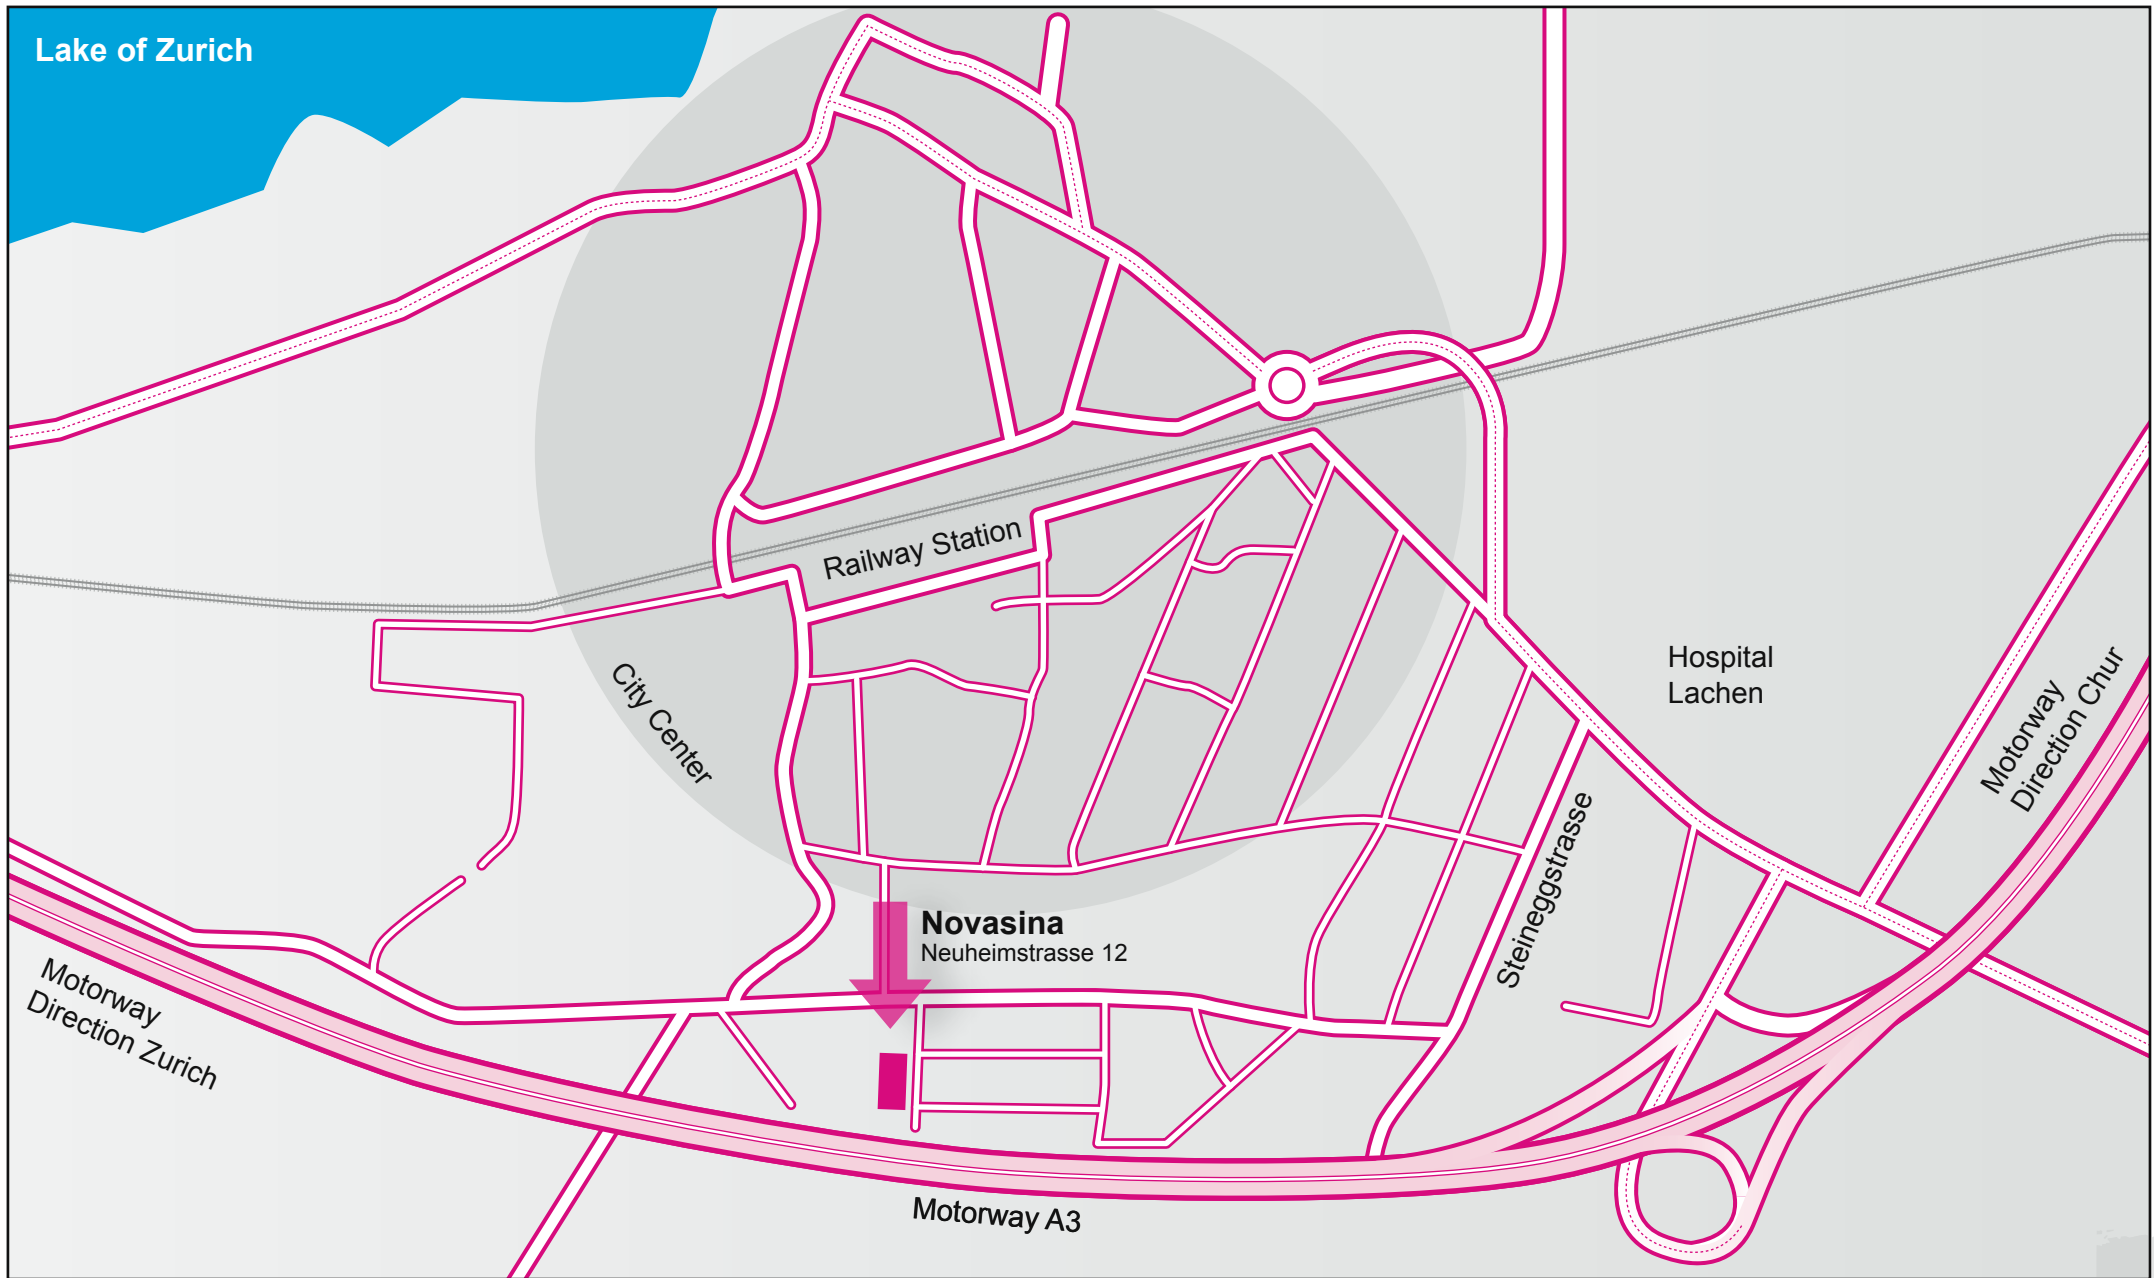

Lake of Zurich

novasina
The Art of Precision Measurement

Novasina AG
Neuheimstrasse 12
CH-8853 Lachen

Tel +41 55 642 67 67
Fax +41 55 642 67 70

www.novasina.com